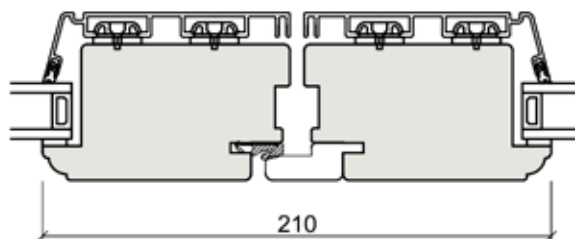

**Produksjonserie: CE - Tre/Alu**  
**Dobbeldør - Utadåpnende**

Toppkarm

Sidekarm

Bunnkarm og spennstykke

Sammenslutning

Sprosser

Bunnkarm og spennstykke (Alu-dørtrinn:)

Produksjonserie: CE - Tre/Alu  
Dør - inadåpnende

Toppkarm

Sidekarm

Senter Spennstykke

Sprosser

Bunnkarm og spennstykke

Bunnkarm og spennstykke (Alu-dørtrinn:)