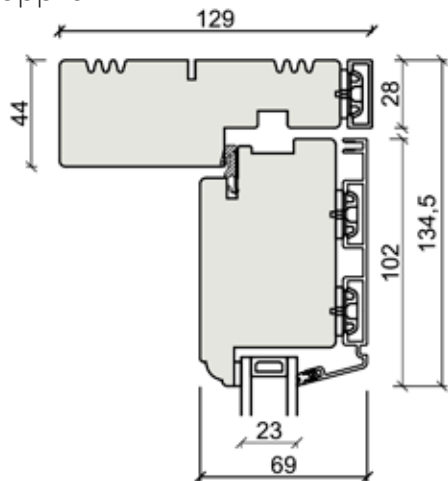

**Produksjonserie: CE - Tre/Alu**  
**Dobbeldør - Utadåpnende**

Toppkarm

Sidekarm

Bunnkarm og spennstykke

Sammenslutning

Sprosser

Bunnkarm og spennstykke (Alu-dørtrinn:)

Produksjonserie: CE - Tre/Alu  
Dør - inadåpnende