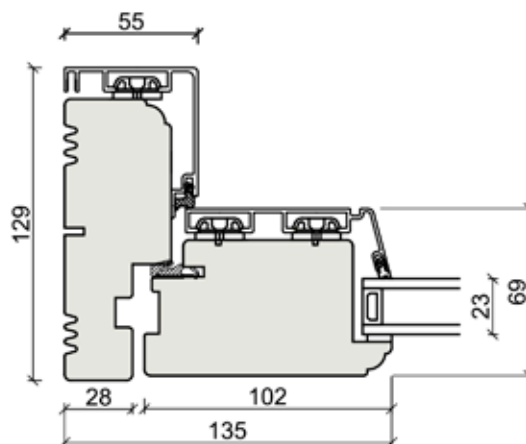

Produksjonserie: CE - Tre/Alu
Dør - inadåpnende

Sidekarm