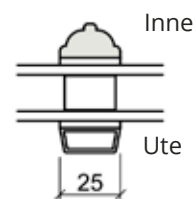

**Produksjonserie: CE - Tre/Alu**  
**Dobbeldør - Utadåpnende**

Toppkarm

Sidekarm

Bunnkarm og spennstykke

Sammenslutning

Sprosser

Bunnkarm og spennstykke (Alu-dørtrinn:)

Produksjonserie: CE - Tre/Alu  
Dør - inadåpnende

Toppkarm

Sidekarm

Senter Spennstykke

Sprosser

Bunnkarm og spennstykke

Bunnkarm og spennstykke (Alu-dørtrinn:)