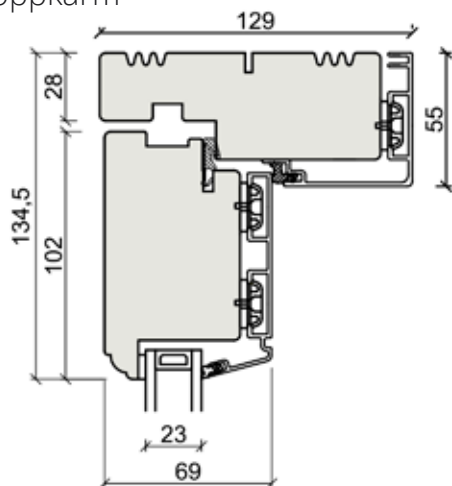

**Produksjonserie: CE - Tre/Alu**  
**Dobbeldør - Utadåpnende**

Toppkarm

Sidekarm

Bunnkarm og spennstykke

Sammenslutning

Sprosser

Bunnkarm og spennstykke (Alu-dørtrinn:)

Produksjonserie: CE - Tre/Alu  
Dør - inadåpnende

Toppkarm

Sidekarm

Senter Spennstykke

Sprosser

Bunnkarm og spennstykke

Bunnkarm og spennstykke (Alu-dørtrinn:)