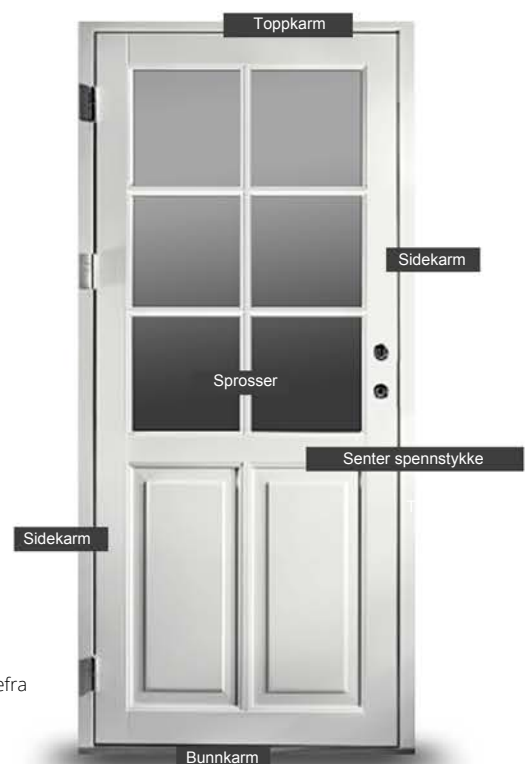

Ytterdør - inatadåpnende

Toppkarm

Sidekarm

Bunnkarm

Senter Spennestykke

Sprosser

Bunnkarm (Alu-dørtrinn:)

Ytterdør
inatadåpnende sett innefra

Dobbel Balkongdør - Utatadåpnende

Toppkarm

Sidekarm

Bunnkarm

Sammling

Sprosser

Bunnkarm (Alu-dørtrinn:)

Dobbel Balkongdør
Utatadåpnende sett utefra