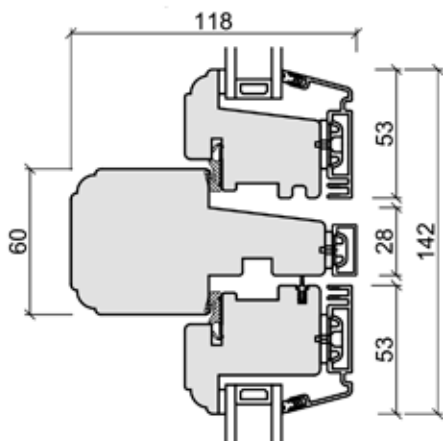

Produksjonserie: CE - Tre / Alu

Sidekarm

Mittpost, lodret

Sidekarm

Toppkarm

Tverpost - vannret

Sprosser

Bunnkarm

Profiler på utadåpnende vinduer.
Sett utenfra.