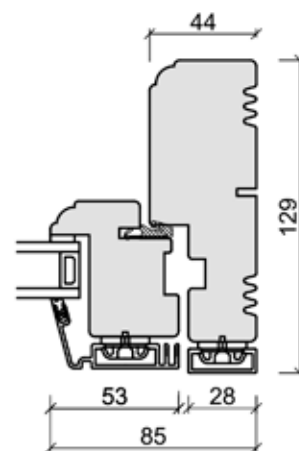

Produksjonserie: CE - Tre / Alu

Sidekarm

Mittpost, lodret

Sidekarm

Toppkarm

Tverpost - vannret

Sprosser

Bunnkarm

Profiler på utadåpnende vinduer.
Sett utenfra.