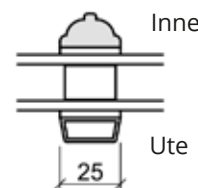

Produksjonserie: CE - Tre / Alu

Sidekarm

Mittpost, lodret

Sidekarm

Toppkarm

Tverpost - vannret

Sprosser

Bunnkarm

Profiler på utadåpnende vinduer.
Sett utenfra.