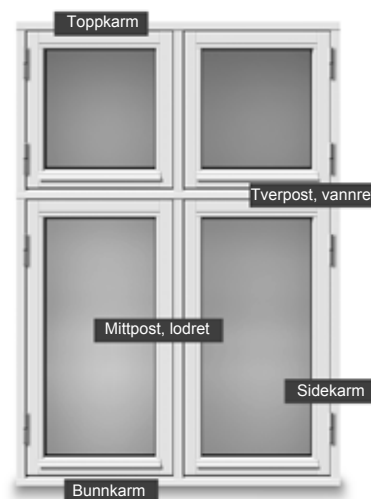

Produksjonserie: CE - Tre / Alu

Sidekarm

Mittpost, lodret

Sidekarm

Toppkarm

Tverpost - vannret

Sprosser

Bunnkarm

Profiler på utadåpnende vinduer.
Sett utenfra.