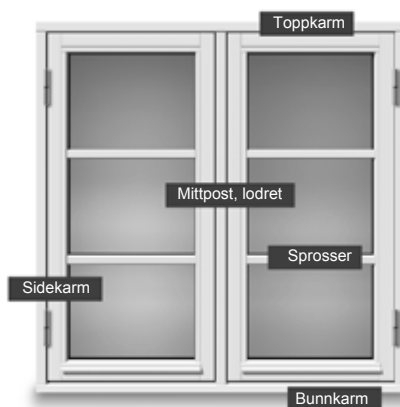

Produksjonserie: CE - Tre / Alu

Sidekarm

Mittpost, lodret

Sidekarm

Toppkarm

Tverpost - vannret

Sprosser

Bunnkarm

Profiler på utadåpnende vinduer.
Sett utenfra.