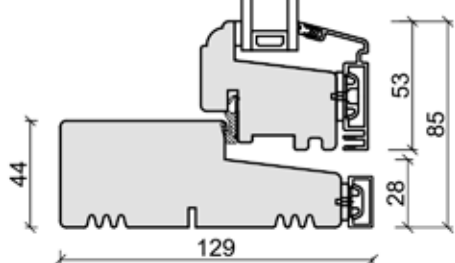

Produksjonserie: CE - Tre / Alu

Sidekarm

Mittpost, lodret

Sidekarm

Toppkarm

Tverpost - vannret

Sprosser

Bunnkarm

Profiler på utadåpnende vinduer.
Sett utenfra.