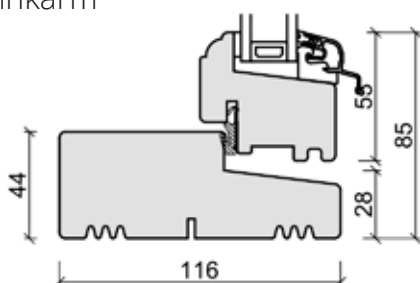

Produksjonserie: CE - Kjernetre

Sidekarm

Mittpost, lodret

Sidekarm

Toppkarm

Tverpost - vannret

Sprosser

Bunnkarm

Profiler på utadåpnende vinduer.
Sett utenfra.