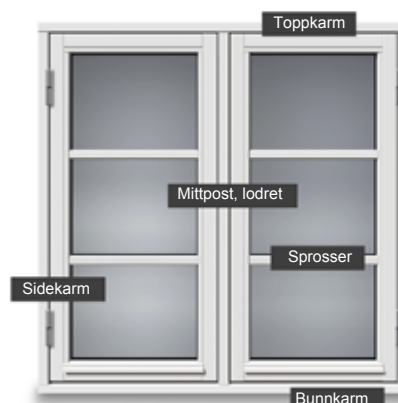

Produksjonserie: CE - Kjernetre

Sidekarm

Mittpost, lodret

Sidekarm

Toppkarm

Tverpost - vannret

Sprosser

Bunnkarm

Profiler på utadåpnende vinduer.
Sett utenfra.