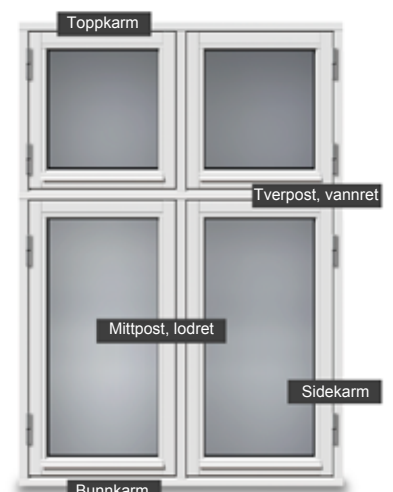

Produksjonserie: CE - Kjernetre

Sidekarm

Mittpost, lodret

Sidekarm

Toppkarm

Tverpost - vannret

Sprosser

Bunnkarm

Profiler på utadåpnende vinduer.
Sett utenfra.