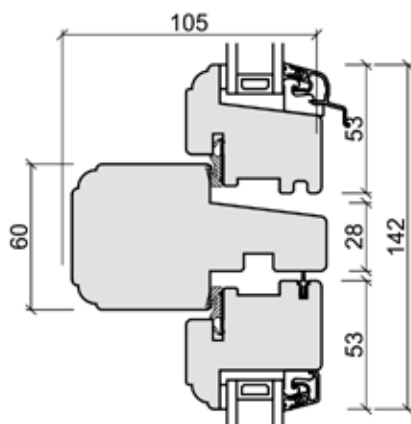

Produksjonserie: CE - Kjernetre

Sidekarm

Mittpost, lodret

Sidekarm

Toppkarm

Tverpost - vannret

Sprosser

Bunnkarm

Profiler på utadåpnende vinduer.
Sett utenfra.