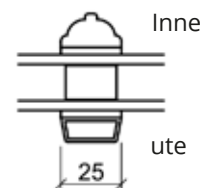

Produksjonserie: CE - Kjernetre

Sidekarm

Mittpost, lodret

Sidekarm

Toppkarm

Tverpost - vannret

Sprosser

Bunnkarm

Profiler på utadåpnende vinduer.
Sett utenfra.