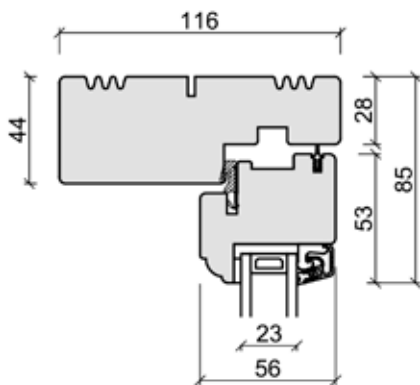

Produksjonserie: CE - Kjernetre

Sidekarm

Mittpost, lodret

Sidekarm

Toppkarm

Tverpost - vannret

Sprosser

Bunnkarm

Profiler på utadåpnende vinduer.
Sett utenfra.