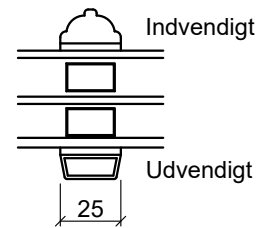

3 lag Træ-alu, Facadedør, indadgående

Overkarm

Sidekarm

Hårdtræs
Bundkarm

Spændestykke

Energisprosse

Glasfiber Bundkarm

3 lag Træ-alu, Dobbelt terrassedør, udadgående