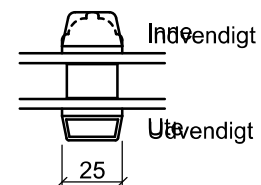

2 lag Tre-alu, Ytterdør, innadslående

Toppkarm

Sidekarm

Hardtre Bunnkarm

Spennestykke

Energisprosse

Glassfiber Bunnkarm

2 lag Tre-alu, Dobbel balkongdør, utadslående