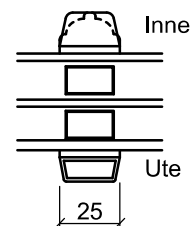

3 lag Tre-alu, Ytterdør, innadslående

Toppkarm

Sidekarm

Hardtre Bunnkarm

Spennstykke

Energisprosse

Glassfiber Bunnkarm

3 lag Tre-alu, Dobbel balkongdør, utadslående

Toppkarm

Sidekarm

Hardtre Bunnkarm

Samling

Energisprosse

Glassfiber Bunnkarm