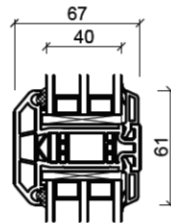

Produksjonsserie: 3-lags PVC Nordic

Toppkarm

Bunnramme!

Sprosser

Sidekarm

Bunnkarm

Ytterdør
inatadåpnende sett innefra