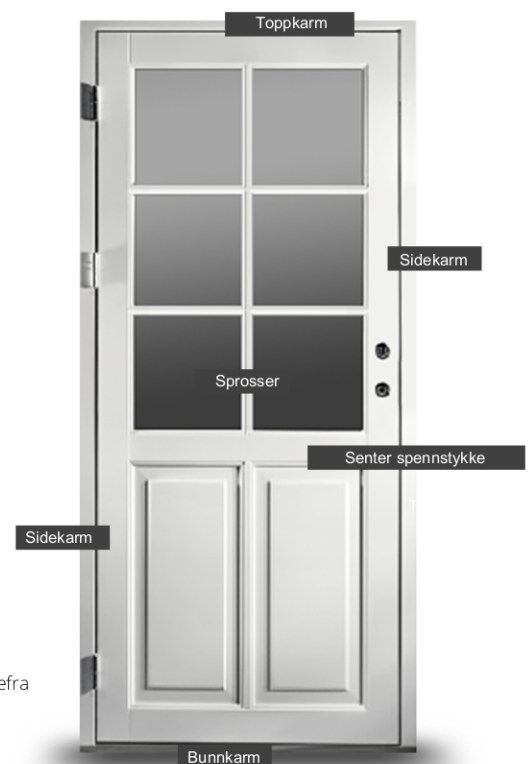

Produksjonsserie: 3-lags PVC Nordic

Toppkarm

Bunnramme!

Sprosser

Sidekarm

Bunnkarm

Ytterdør
inatadåpnende sett innefra