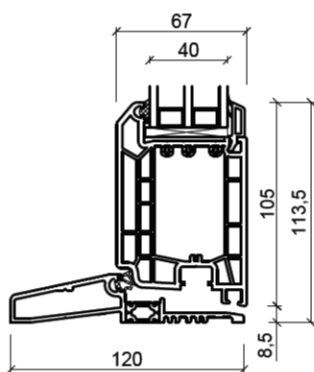

Produksjonsserie: 3-lags PVC Nordic

Toppkarm

Bunnramme!

Sprosser

Sidekarm

Bunnkarm

Ytterdør
inatadåpnende sett innefra