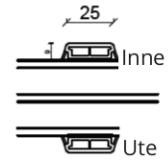

Produksjonsserie: 3-lags PVC Nordic

Toppkarm

Bunnramme!

Sprosser

Sidekarm

Bunnkarm

Ytterdør
inatadåpnende sett innefra