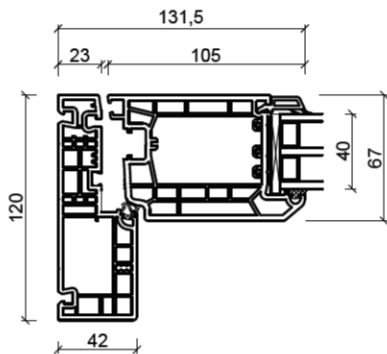

Produksjonsserie: 3-lags PVC Nordic

Toppkarm

Bunnramme!

Sprosser

Sidekarm

Bunnkarm

Ytterdør
inatadåpnende sett innefra