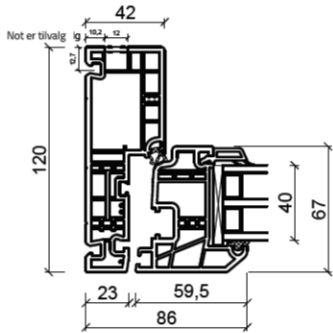

Produktionsserie: 3 lag glas PVC Nordic

Sidokarm

Mittpost - lodrätt

Spröjsar

Toppkarm

Tvärpost - vågrätt

Bottenkarm

Fönsterprofiler på utåt öppnande fönster.
Fönstren häröver är sett utifrån.