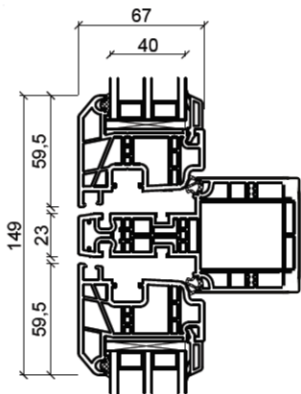

Produktionsserie: 3 lag glas PVC Nordic

Sidokarm

Mittpost - lodrätt

Spröjsar

Toppkarm

Tvärpost - vågrätt

Bottenkarm

Fönsterprofiler på utåt öppnande fönster.
Fönstren häröver är sett utifrån.