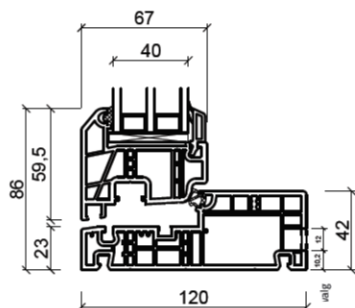

Produktionsserie: 3 lag glas PVC Nordic

Sidokarm

Mittpost - lodrätt

Spröjsar

Toppkarm

Tvärpost - vågrätt

Bottenkarm

Fönsterprofiler på utåt öppnande fönster.
Fönstren häröver är sett utifrån.