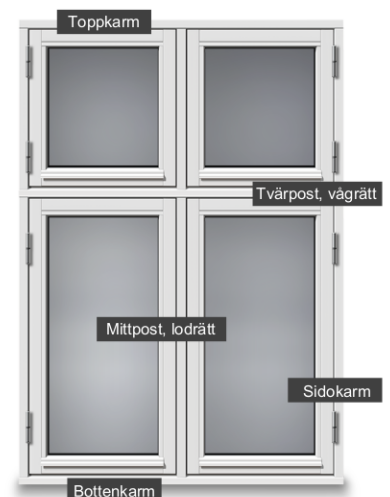

Produktionsserie: 3 lag glas PVC Nordic

Sidokarm

Mittpost - lodrätt

Spröjsar

Toppkarm

Tvärpost - vågrätt

Bottenkarm

Fönsterprofiler på utåt öppnande fönster.
Fönstren häröver är sett utifrån.