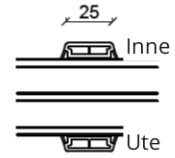

Produktionsserie: 3 lag glas PVC Nordic

Sidokarm

Mittpost - lodrätt

Spröjsar

Toppkarm

Tvärpost - vågrätt

Bottenkarm

Fönsterprofiler på utåt öppnande fönster.
Fönstren häröver är sett utifrån.