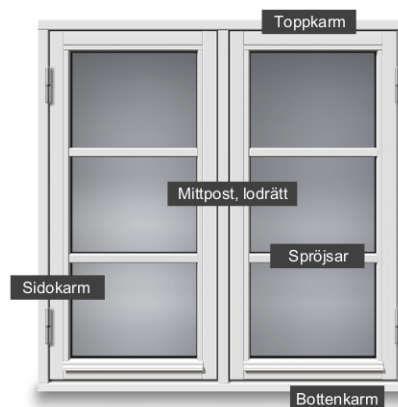

Produktionsserie: 3 lag glas PVC Nordic

Sidokarm

Mittpost - lodrätt

Spröjsar

Toppkarm

Tvärpost - vågrätt

Bottenkarm

Fönsterprofiler på utåt öppnande fönster.
Fönstren häröver är sett utifrån.