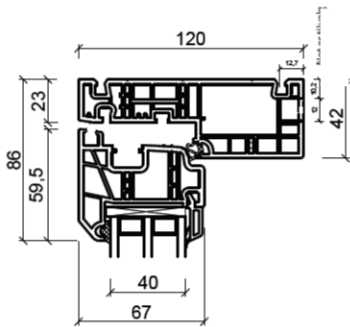

Produktionsserie: 3 lag glas PVC Nordic

Sidokarm

Mittpost - lodrätt

Spröjsar

Toppkarm

Tvärpost - vågrätt

Bottenkarm

Fönsterprofiler på utåt öppnande fönster.
Fönstren häröver är sett utifrån.