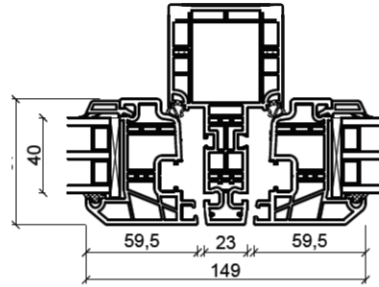

Produktionsserie: 3 lag glas PVC Nordic

Sidokarm

Mittpost - lodrätt

Spröjsar

Toppkarm

Tvärpost - vågrätt

Bottenkarm

Fönsterprofiler på utåt öppnande fönster.
Fönstren häröver är sett utifrån.