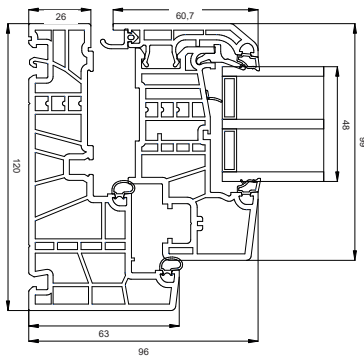

Tekniske tegninger

PVC, 3-lags glass, 120mm karmdybde

SNARVEIEN TIL VINDUER OG DØRER

Best&Billigst

Premium vendevindue

Toppsvingvindu, 3-lags glass, 120mm karmdybde, PVC

Overkarm

Energisprosser

27 mm

42 mm

Sidekarm

Post

Bunnkarm