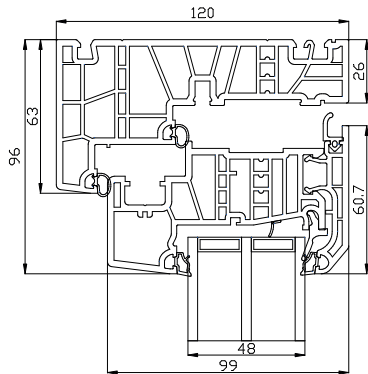

Tekniske tegninger

PVC, 3-lags glass, 120mm karmdybde

SNARVEIEN TIL VINDUER OG DØRER

Best&Billigst

Premium vendevindue

Toppsvingvindu, 3-lags glass, 120mm karmdybde, PVC

Overkarm

Energisprosser

27 mm

42 mm

Sidekarm

Post

Bunnkarm