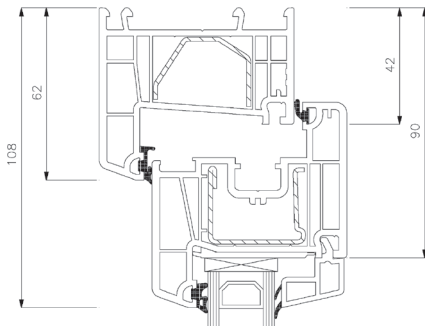

2-veis vindu, innoverslående

2-lags glass, 70mm karmdybde, PVC

Overkarm