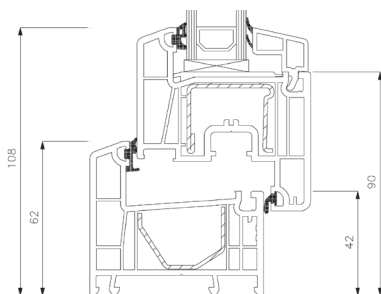

PVC Bunnkarm