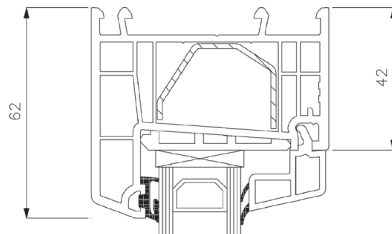

2-veis vindu, innoverslående

2-lags glass, 70mm karmdybde, PVC

Overkarm