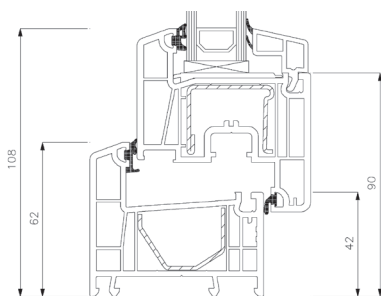

2-veis vindu, innoverslående

2-lags glass, 70mm karmdybde, PVC

Bunnkarm