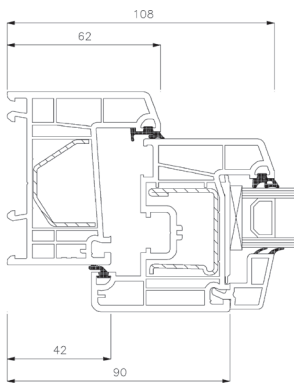

2-veis vindu, innoverslående

2-lags glass, 70mm karmdybde, PVC

Sidekarm