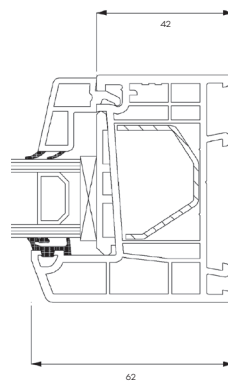

2-veis vindu, innoverslående

2-lags glass, 70mm karmdybde, PVC

Sidekarm