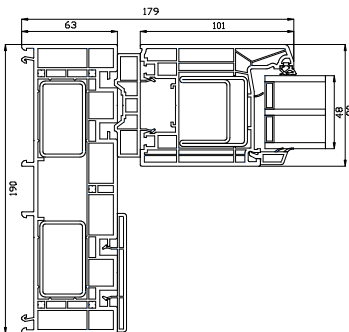

Heve skyvedør

3-lags glass, 190mm karmdybde, PVC

Sidekarm