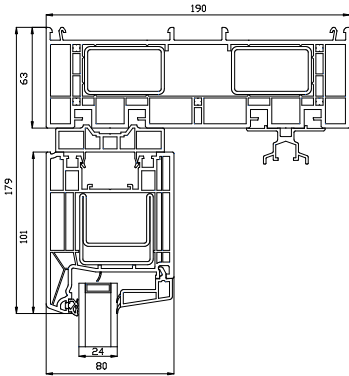

Tekniske tegninger

PVC, 2- & 3-lags glass, 190 mm karmdybde

SNARVEIEN TIL VINDUER OG DØRER

Best&Billigst

Heve skyvedør

2-lags glass, 190mm karmdybde, PVC

Overkarm

Overkarm

Sidekarm

Sidekarm

Bunnkarm

Bunnkarm

Heve skyvedør

3-lags glass, 190mm karmdybde, PVC

Overkarm

Overkarm