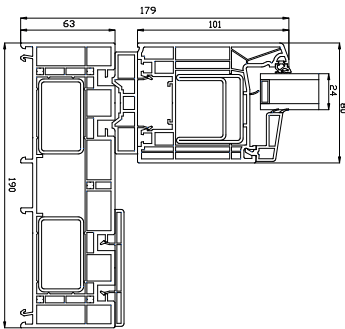

Tekniske tegninger

PVC, 2- & 3-lags glass, 190 mm karmdybde

SNARVEIEN TIL VINDUER OG DØRER

Best&Billigst

Heve skyvedør

2-lags glass, 190mm karmdybde, PVC

Overkarm

Overkarm

Sidekarm

Sidekarm

Bunnkarm

Bunnkarm

Heve skyvedør

3-lags glass, 190mm karmdybde, PVC

Overkarm

Overkarm