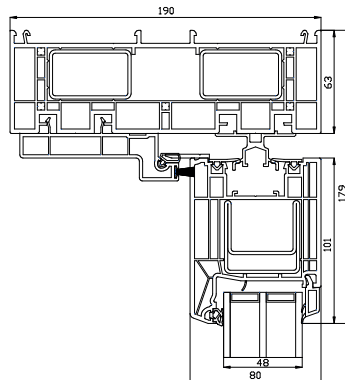

Sidekarm

Sidekarm

Bunnkarm

Bunnkarm

Heve skyvedør

3-lags glass, 190mm karmdybde, PVC

Overkarm

Overkarm