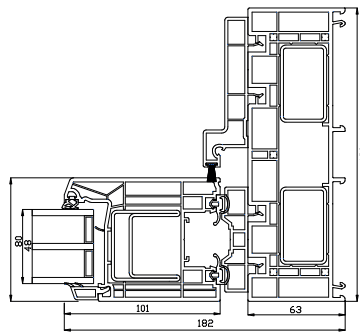

Heve skyvedør

3-lags glass, 190mm karmdybde, PVC

Sidekarm