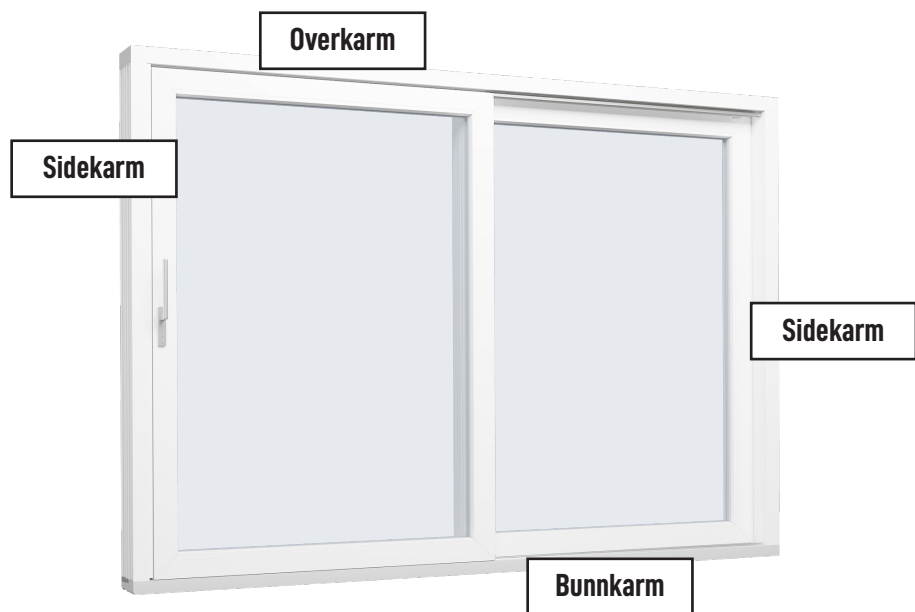

Tekniske tegninger

PVC, 2- & 3-lags glass, 190 mm karmdybde

SNARVEIEN TIL VINDUER OG DØRER

Best&Billigst

Heve skyvedør

2-lags glass, 190mm karmdybde, PVC

Overkarm

Overkarm

Sidekarm

Sidekarm

Bunnkarm

Bunnkarm

Heve skyvedør

3-lags glass, 190mm karmdybde, PVC

Overkarm

Overkarm

Sidekarm

Sidekarm

Bunnkarm

Bunnkarm