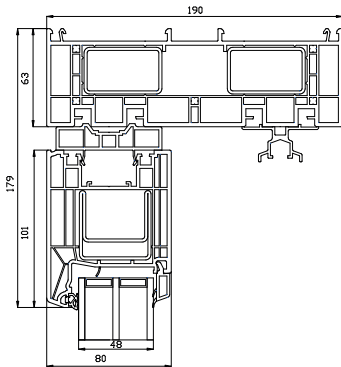

Sidekarm

Sidekarm

Bunnkarm

Bunnkarm

Heve skyvedør

3-lags glass, 190mm karmdybde, PVC

Overkarm

Overkarm