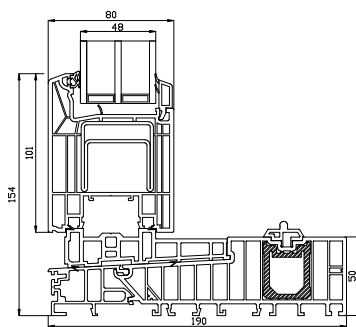

Heve skyvedør

3-lags glass, 190mm karmdybde, PVC

Bunnkarm