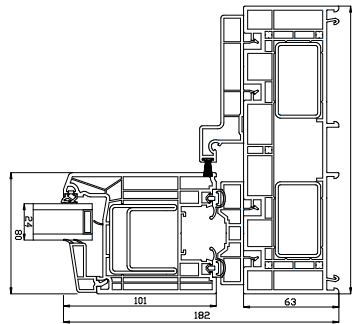

Tekniske tegninger

PVC, 2- & 3-lags glass, 190 mm karmdybde

SNARVEIEN TIL VINDUER OG DØRER

Best&Billigst

Heve skyvedør

2-lags glass, 190mm karmdybde, PVC

Overkarm

Overkarm

Sidekarm

Sidekarm

Bunnkarm

Bunnkarm

Heve skyvedør

3-lags glass, 190mm karmdybde, PVC

Overkarm

Overkarm