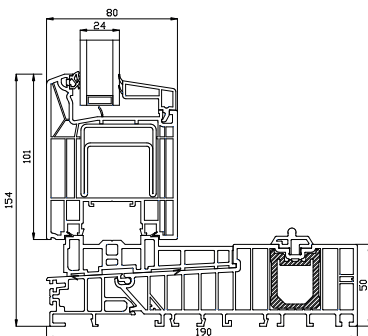

Tekniske tegninger

PVC, 2- & 3-lags glass, 190 mm karmdybde

SNARVEIEN TIL VINDUER OG DØRER

Best&Billigst

Heve skyvedør

2-lags glass, 190mm karmdybde, PVC

Overkarm

Overkarm

Sidekarm

Sidekarm

Bunnkarm

Bunnkarm

Heve skyvedør

3-lags glass, 190mm karmdybde, PVC

Overkarm

Overkarm