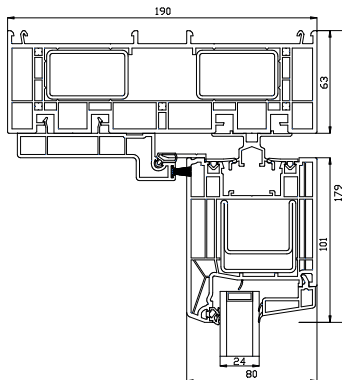

Tekniske tegninger

PVC, 2- & 3-lags glass, 190 mm karmdybde

SNARVEIEN TIL VINDUER OG DØRER

Best&Billigst

Heve skyvedør

2-lags glass, 190mm karmdybde, PVC

Overkarm

Overkarm

Sidekarm

Sidekarm

Bunnkarm

Bunnkarm

Heve skyvedør

3-lags glass, 190mm karmdybde, PVC

Overkarm

Overkarm