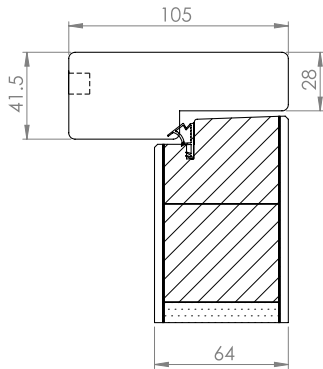

Tekniske tegninger

Ytterdør Högland Serie

SNARVEIEN TIL VINDUER OG DØRER

Best&Billigst

Ytterdør, utoverslående

105 mm karmdybde, tre

Overkarm

Sidekarm

Hardtre dørterskel 25 mm