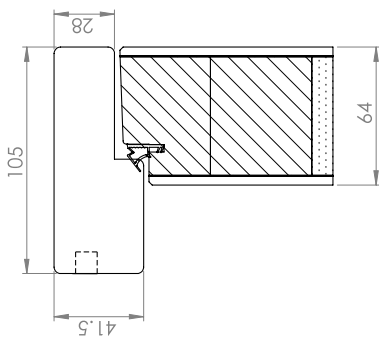

Tekniske tegninger

Ytterdør Högland Serie

SNARVEIEN TIL VINDUER OG DØRER

Best&Billigst

Ytterdør, utoverslående

105 mm karmdybde, tre

Overkarm

Sidekarm

Hardtre dørterskel 25 mm