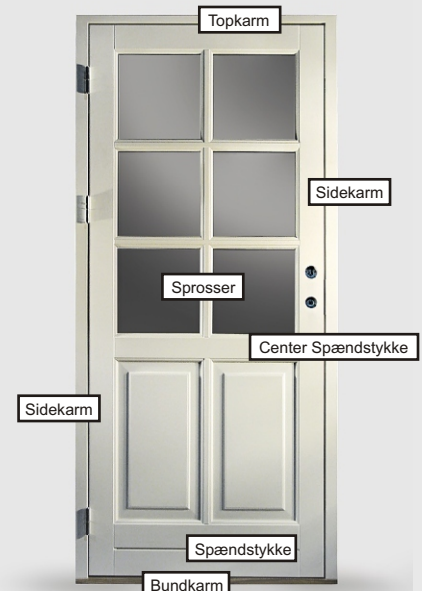

Produktionsserie: CE - træ

Topkarm

Sammenlukning med slagliste

Vandret spændestykke

Træbundkarm og spændestykke

Sprosser

Facadedør indadåbende (set indefra)

Produktionsserie: CE - træ

Topkarm

Sidekarm

Vandret spændestykke

Sprosser

Sammenlukning med slagliste

Træbundkarm og spændestykke

Terrassedør (dobbel) udåbnende (set udefra)