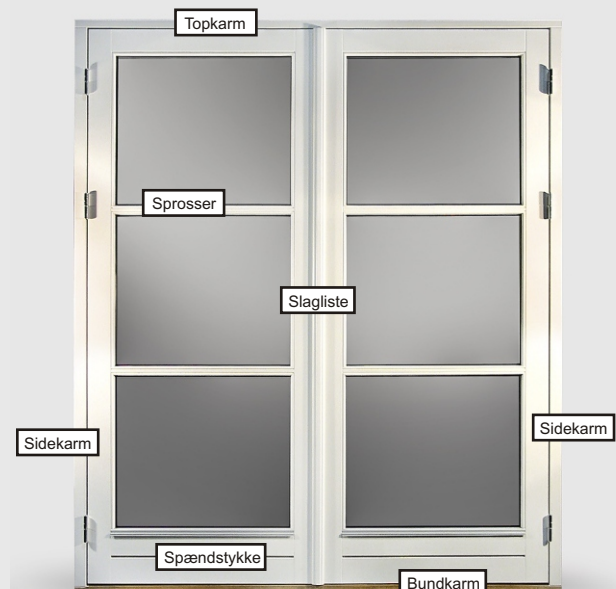

Produktionsserie: CE - træ

Topkarm

Sammenlukning med slagliste

Vandret spændestykke

Træbundkarm og spændestykke

Sprosser

Facadedør indadåbende (set indefra)

Produktionsserie: CE - træ

Topkarm

Sidekarm

Vandret spændestykke

Sprosser

Sammenlukning med slagliste

Træbundkarm og spændestykke

Terrassedør (dobbel) udåbnende (set udefra)