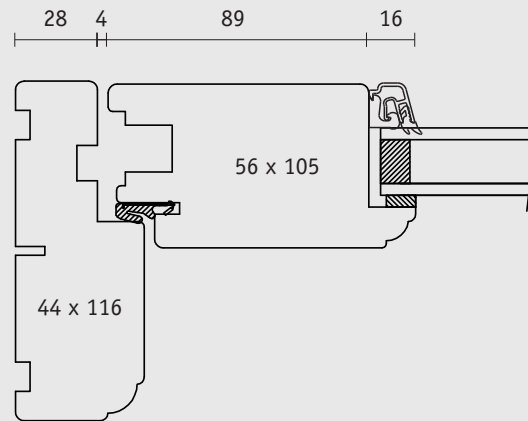

Produktionsserie: CE - træ

Topkarm

Sammenlukning med slagliste

Vandret spændestykke

Træbundkarm og spændestykke

Sprosser

Facadedør indadåbende (set indefra)

Produktionsserie: CE - træ

Topkarm

Sidekarm

Vandret spændestykke

Sprosser

Sammenlukning med slagliste

Træbundkarm og spændestykke

Terrassedør (dobbel) udåbnende (set udefra)