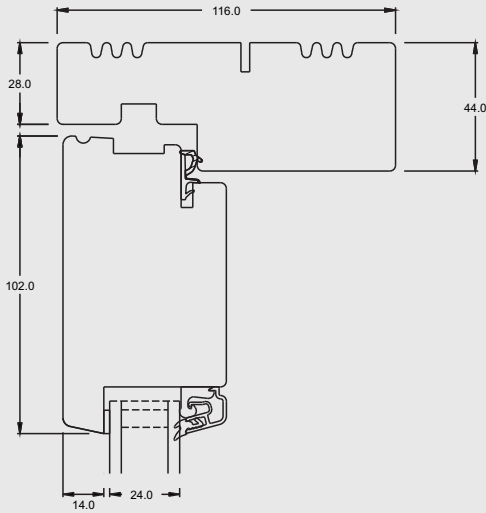

Produktionsserie: CE - træ

Topkarm

Sammenlukning med slagliste

Vandret spændestykke

Træbundkarm og spændestykke

Sprosser

Facadedør indadåbende (set indefra)

Produktionsserie: CE - træ

Topkarm

Sidekarm

Vandret spændestykke

Sprosser

Sammenlukning med slagliste

Træbundkarm og spændestykke

Terrassedør (dobbel) udåbnende (set udefra)