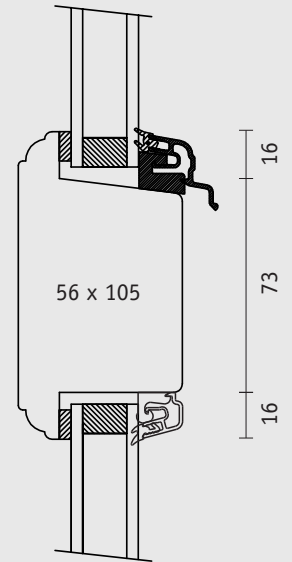

Produktionsserie: CE - træ

Topkarm

Sammenlukning med slagliste

Vandret spændestykke

Træbundkarm og spændestykke

Sprosser

Facadedør indadåbende (set indefra)

Produktionsserie: CE - træ

Topkarm

Sidekarm

Vandret spændestykke

Sprosser

Sammenlukning med slagliste

Træbundkarm og spændestykke

Terrassedør (dobbel) udåbnende (set udefra)