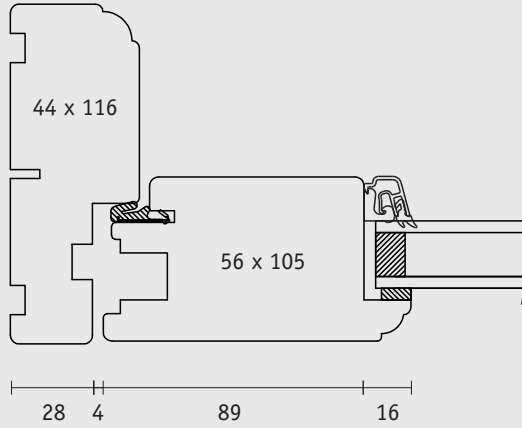

Produktionsserie: CE - træ

Topkarm

Sammenlukning med slagliste

Vandret spændestykke

Træbundkarm og spændestykke

Sprosser

Facadedør indadåbende (set indefra)

Produktionsserie: CE - træ

Topkarm

Sidekarm

Vandret spændestykke

Sprosser

Sammenlukning med slagliste

Træbundkarm og spændestykke

Terrassedør (dobbel) udåbnende (set udefra)