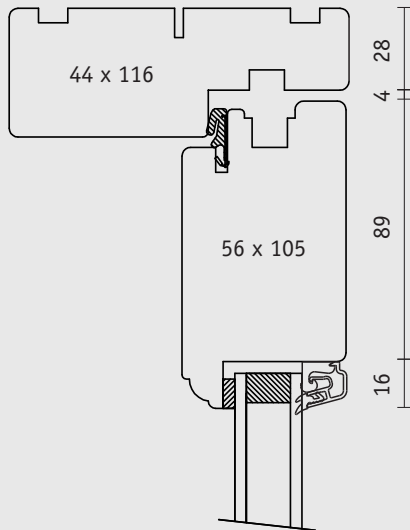

Produktionsserie: CE - træ

Topkarm

Sammenlukning med slagliste

Vandret spændestykke

Træbundkarm og spændestykke

Sprosser

Facadedør indadåbende (set indefra)

Produktionsserie: CE - træ

Topkarm

Sidekarm

Vandret spændestykke

Sprosser

Sammenlukning med slagliste

Træbundkarm og spændestykke

Terrassedør (dobbel) udåbnende (set udefra)