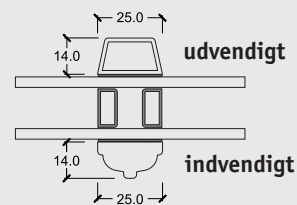

Produktionsserie: CE - træ

Topkarm

Sammenlukning med slagliste

Vandret spændestykke

Træbundkarm og spændestykke

Sprosser

Facadedør indadåbende (set indefra)

Produktionsserie: CE - træ