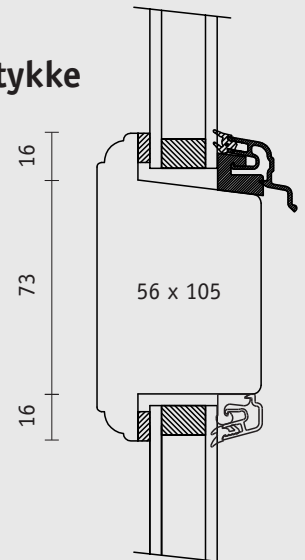

Produktionsserie: CE - træ

Topkarm

Sammenlukning med slagliste

Vandret spændestykke

Træbundkarm og spændestykke

Sprosser

Facadedør indadåbende (set indefra)

Produktionsserie: CE - træ

Topkarm

Sidekarm

Vandret spændestykke

Sprosser

Sammenlukning med slagliste

Træbundkarm og spændestykke

Terrassedør (dobbel) udåbnende (set udefra)