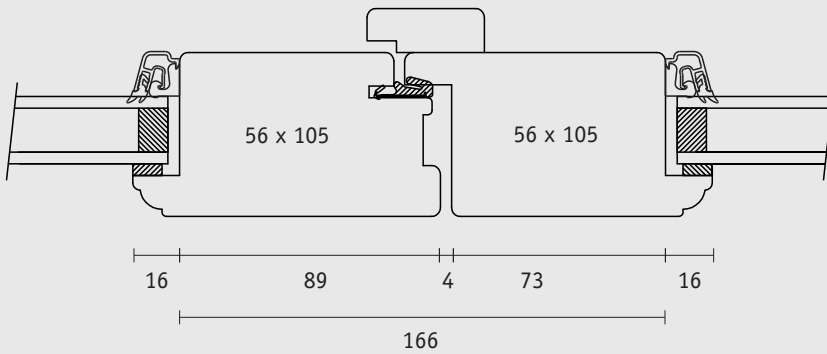

Produktionsserie: CE - træ

Topkarm

Sammenlukning med slagliste

Vandret spændestykke

Træbundkarm og spændestykke

Sprosser

Facadedør indadåbende (set indefra)

Produktionsserie: CE - træ

Topkarm

Sidekarm

Vandret spændestykke

Sprosser

Sammenlukning med slagliste

Træbundkarm og spændestykke

Terrassedør (dobbel) udåbnende (set udefra)