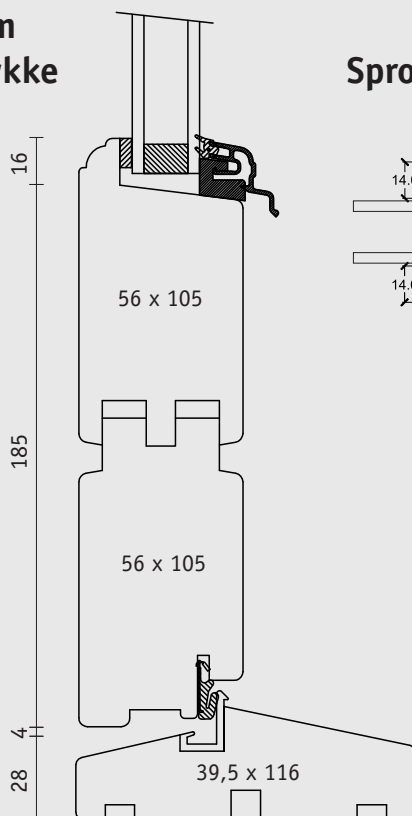

Produktionsserie: CE - træ

Topkarm

Sammenlukning med slagliste

Vandret spændestykke

Træbundkarm og spændestykke

Sprosser

Facadedør indadåbende (set indefra)

Produktionsserie: CE - træ

Topkarm

Sidekarm

Vandret spændestykke

Sprosser

Sammenlukning med slagliste

Træbundkarm og spændestykke

Terrassedør (dobbel) udåbnende (set udefra)