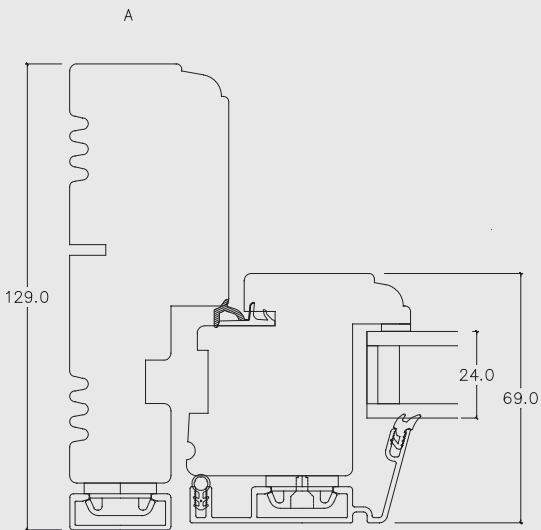

Produktionsserie: CE - Træ/Alu

Energisprosser