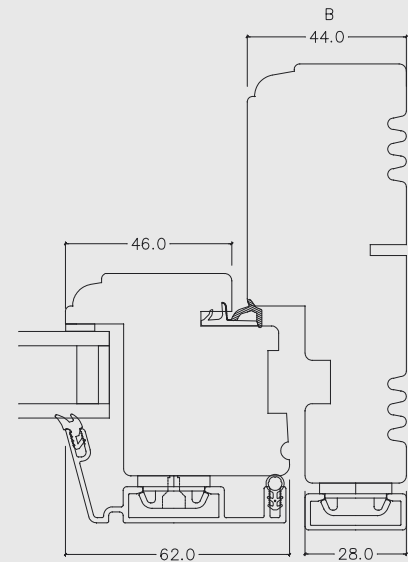

Produktionsserie: CE - Træ/Alu

Energisprosser